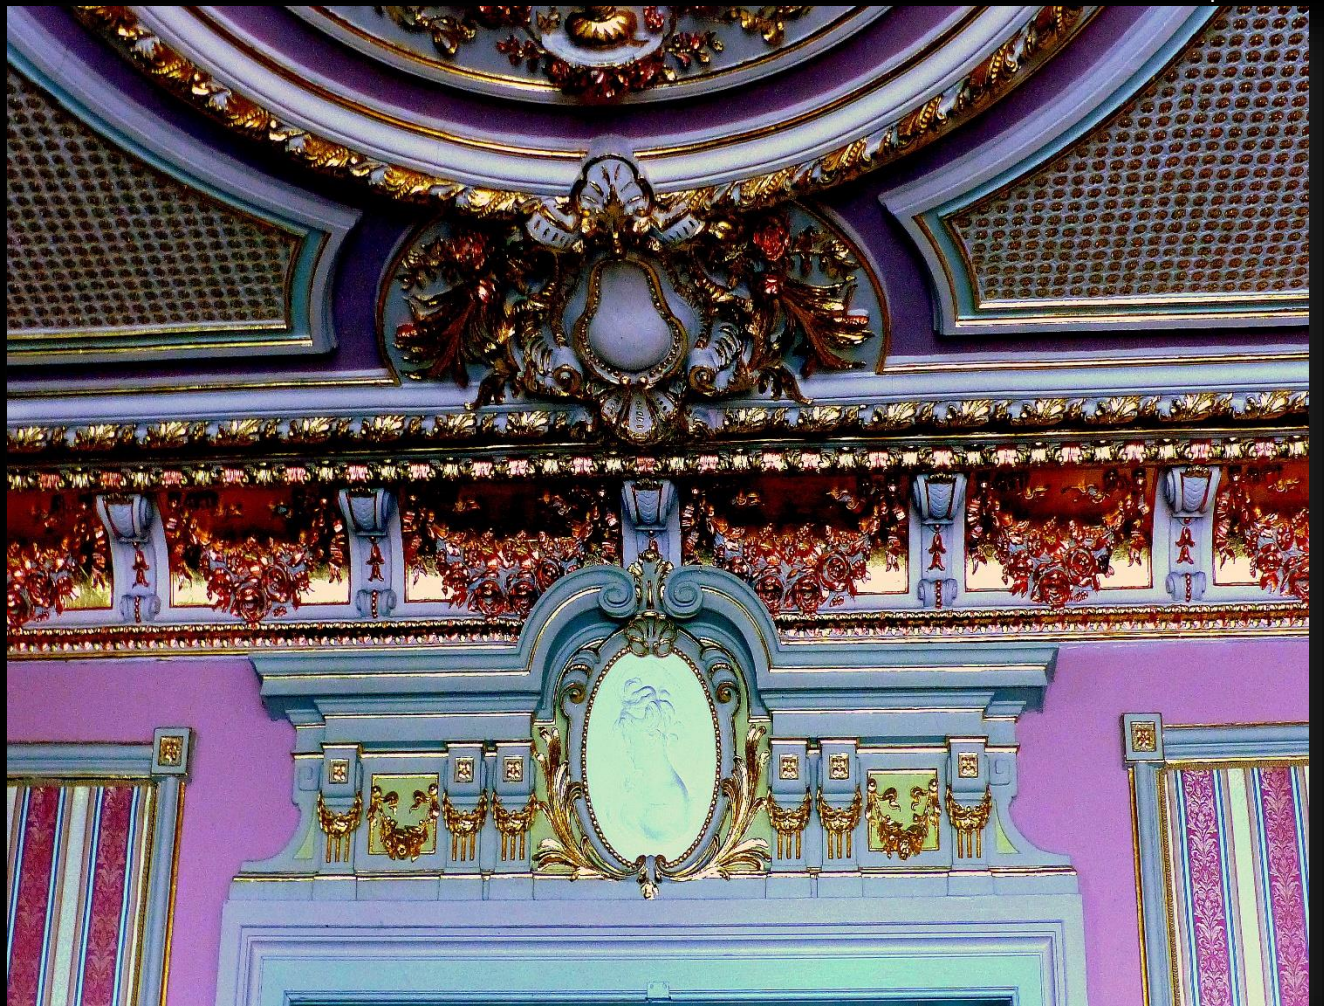

**FABRYKANCKIE WNĘTRZA PAŁACU HEINRICHA DIETLA
W SOSNWCU.**

FOTOPREZNTACJA

.....

KATOWICE 25 MARZEC 2024 r.

JAZNUSZ MASZCZYK