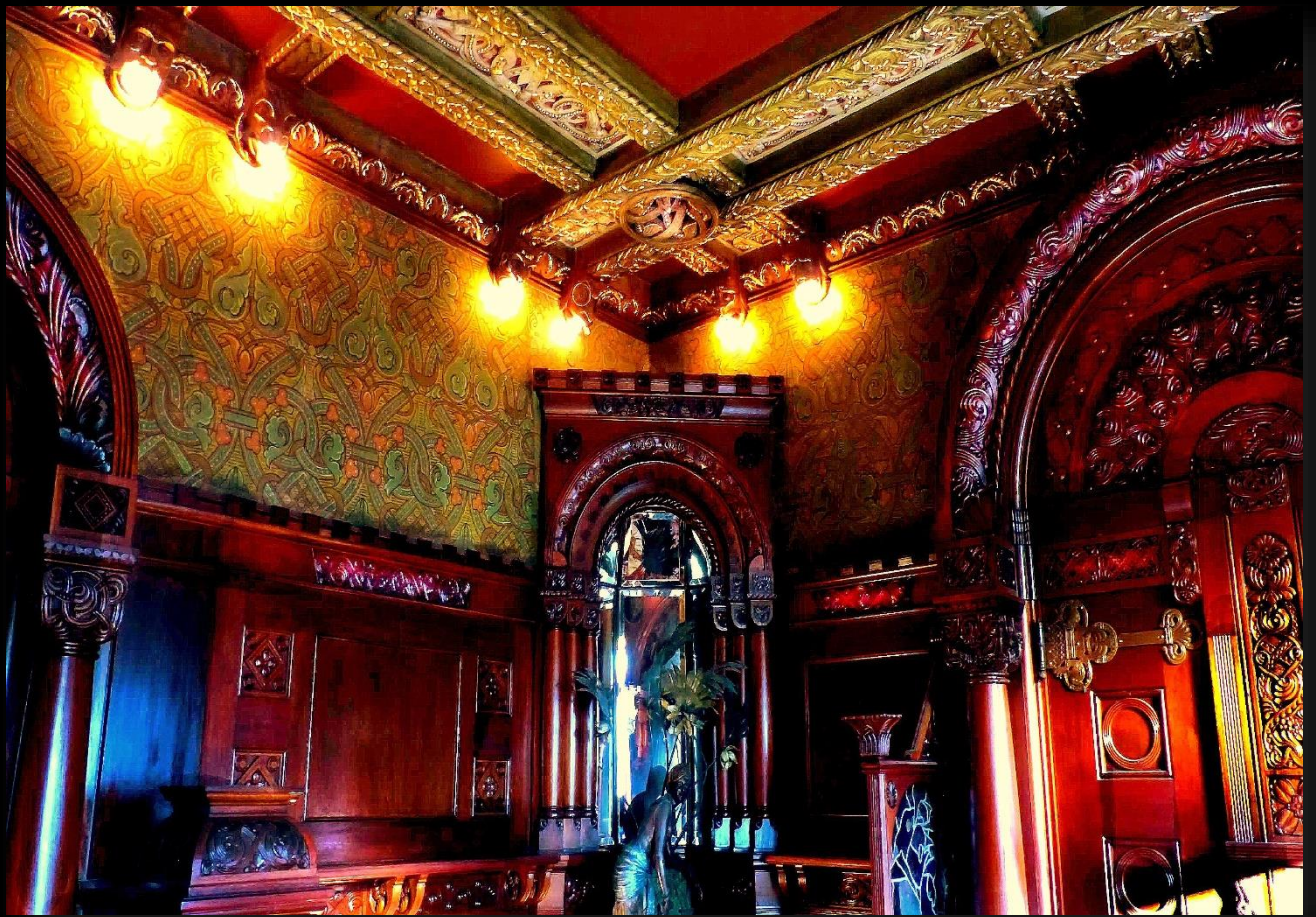

**FABRYKANCKIE WNĘTRZA PAŁACU HEINRICHA DIETLA
W SOSNWCU.**

FOTOPREZNTACJA

.....

KATOWICE 25 MARZEC 2024 r.

JAZNUSZ MASZCZYK