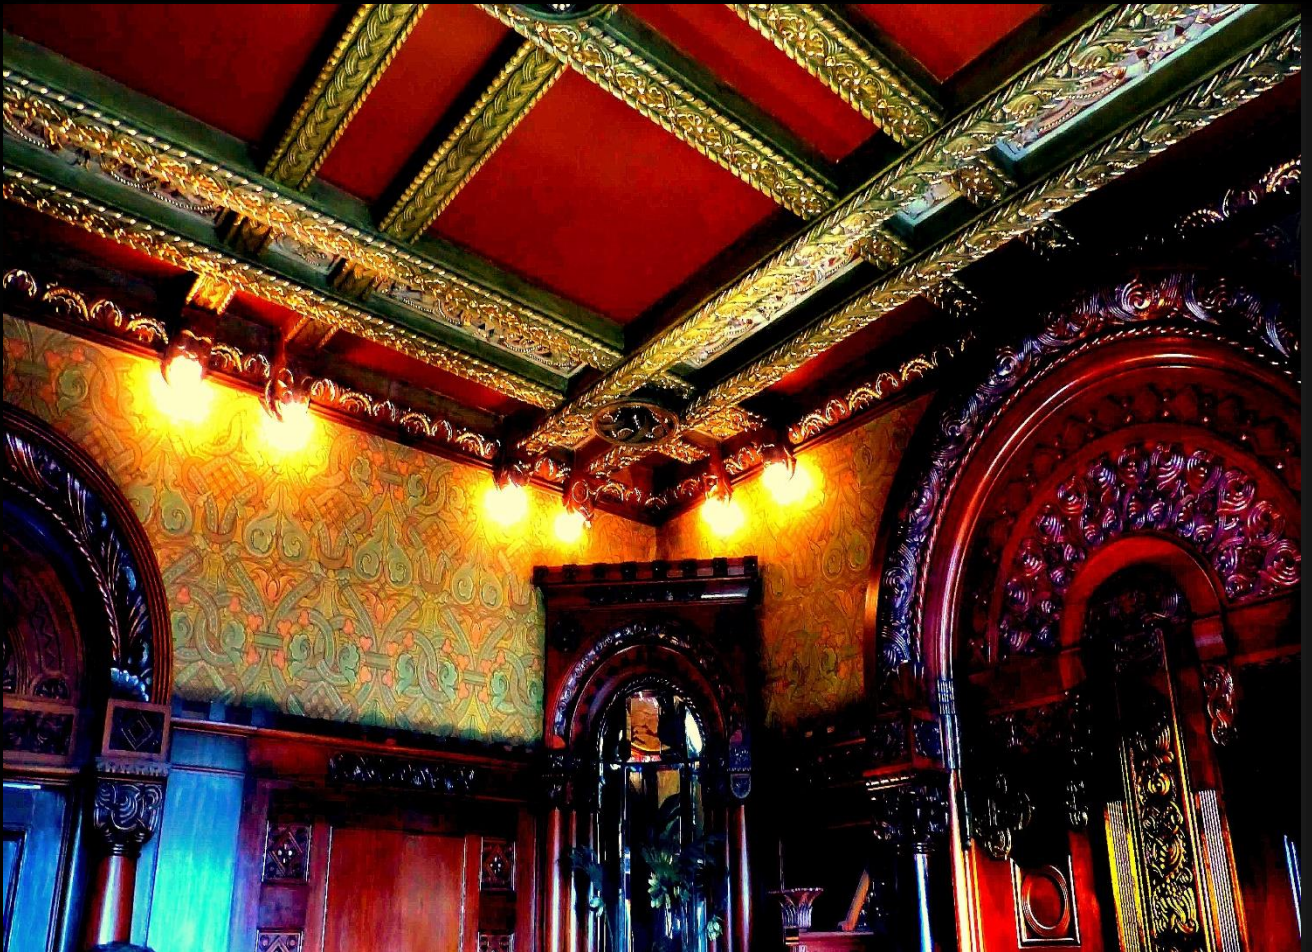

**FABRYKANCKIE WNĘTRZA PAŁACU HEINRICHA DIETLA
W SOSNWCU.**

FOTOPREZNTACJA

.....

KATOWICE 25 MARZEC 2024 r.

JAZNUSZ MASZCZYK