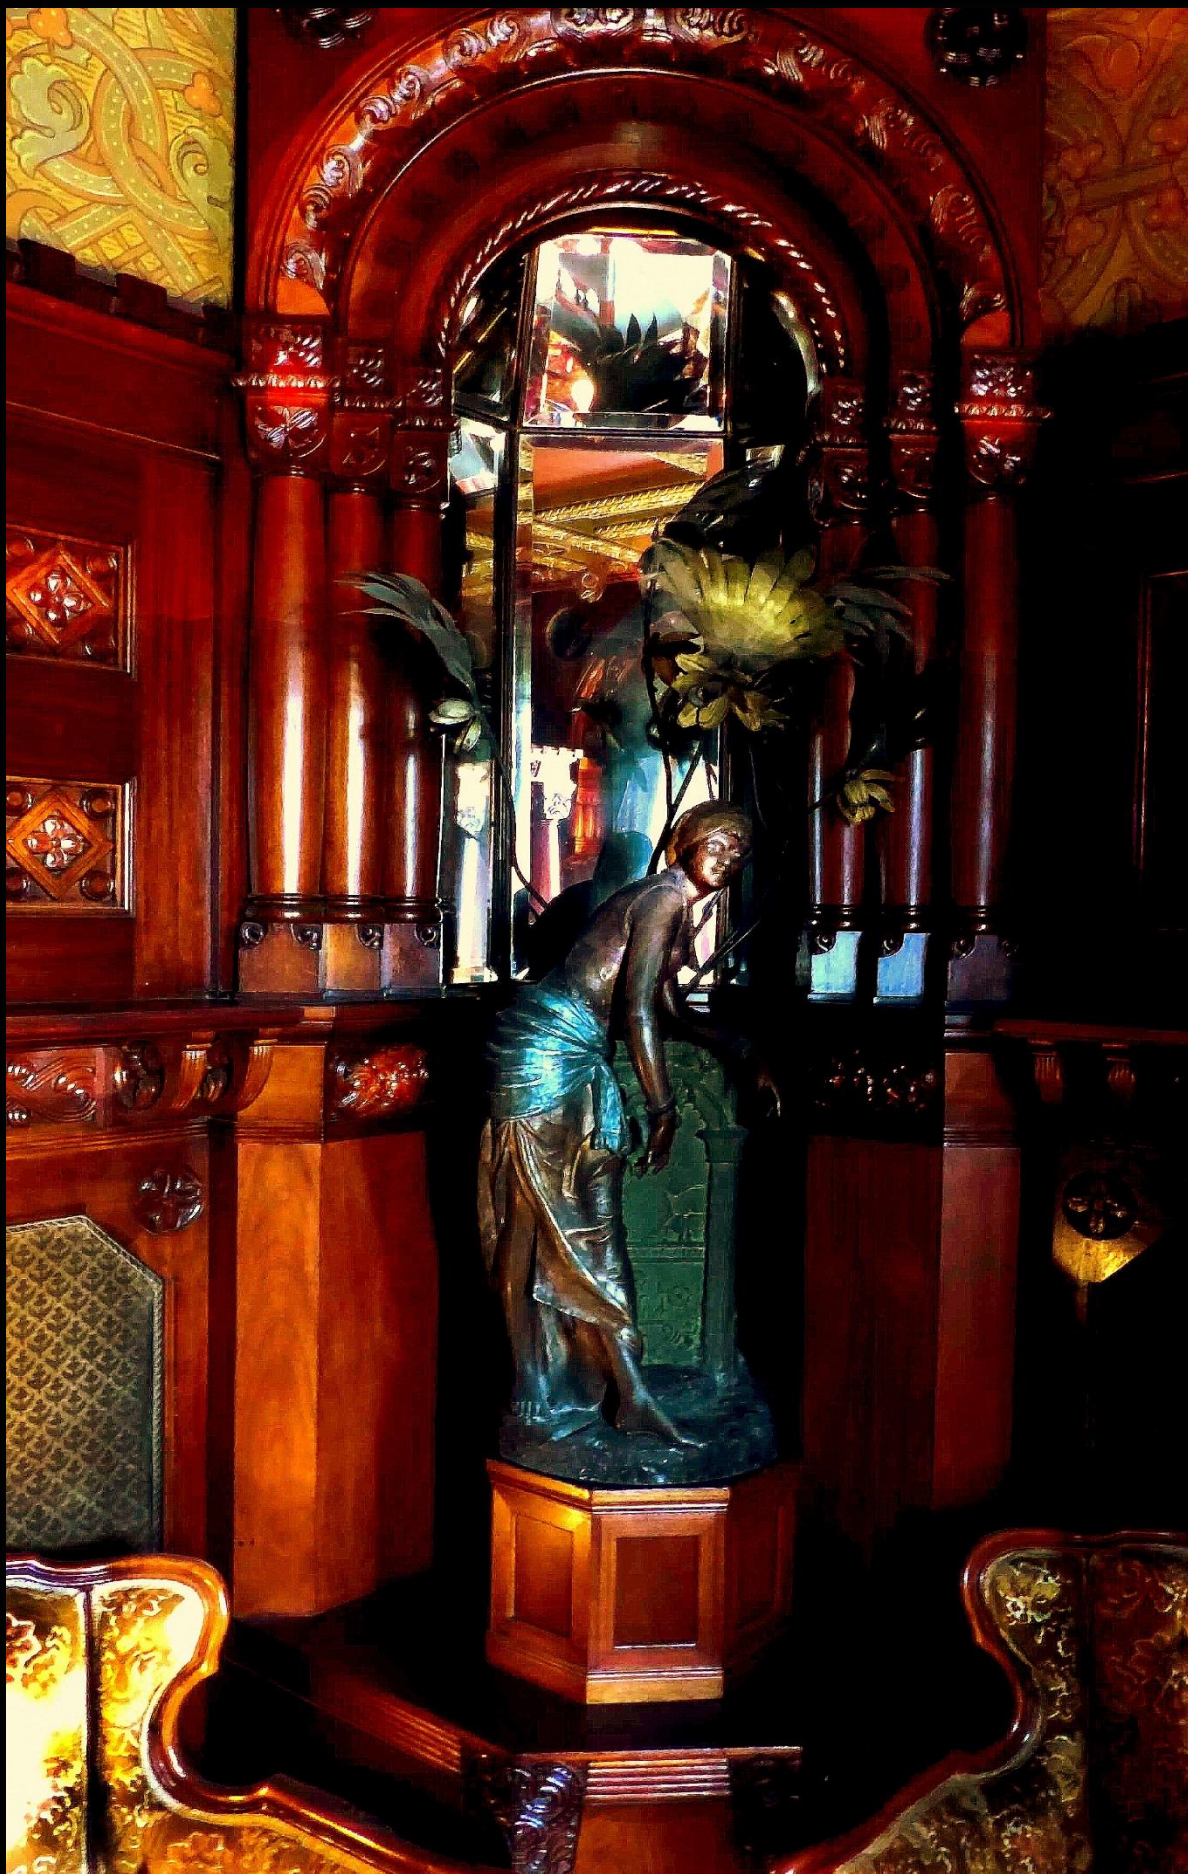

**FABRYKANCKIE WNĘTRZA PAŁACU HEINRICHA DIETLA
W SOSNWCU.**

FOTOPREZNTACJA

.....

KATOWICE 25 MARZEC 2024 r.

JAZNUSZ MASZCZYK