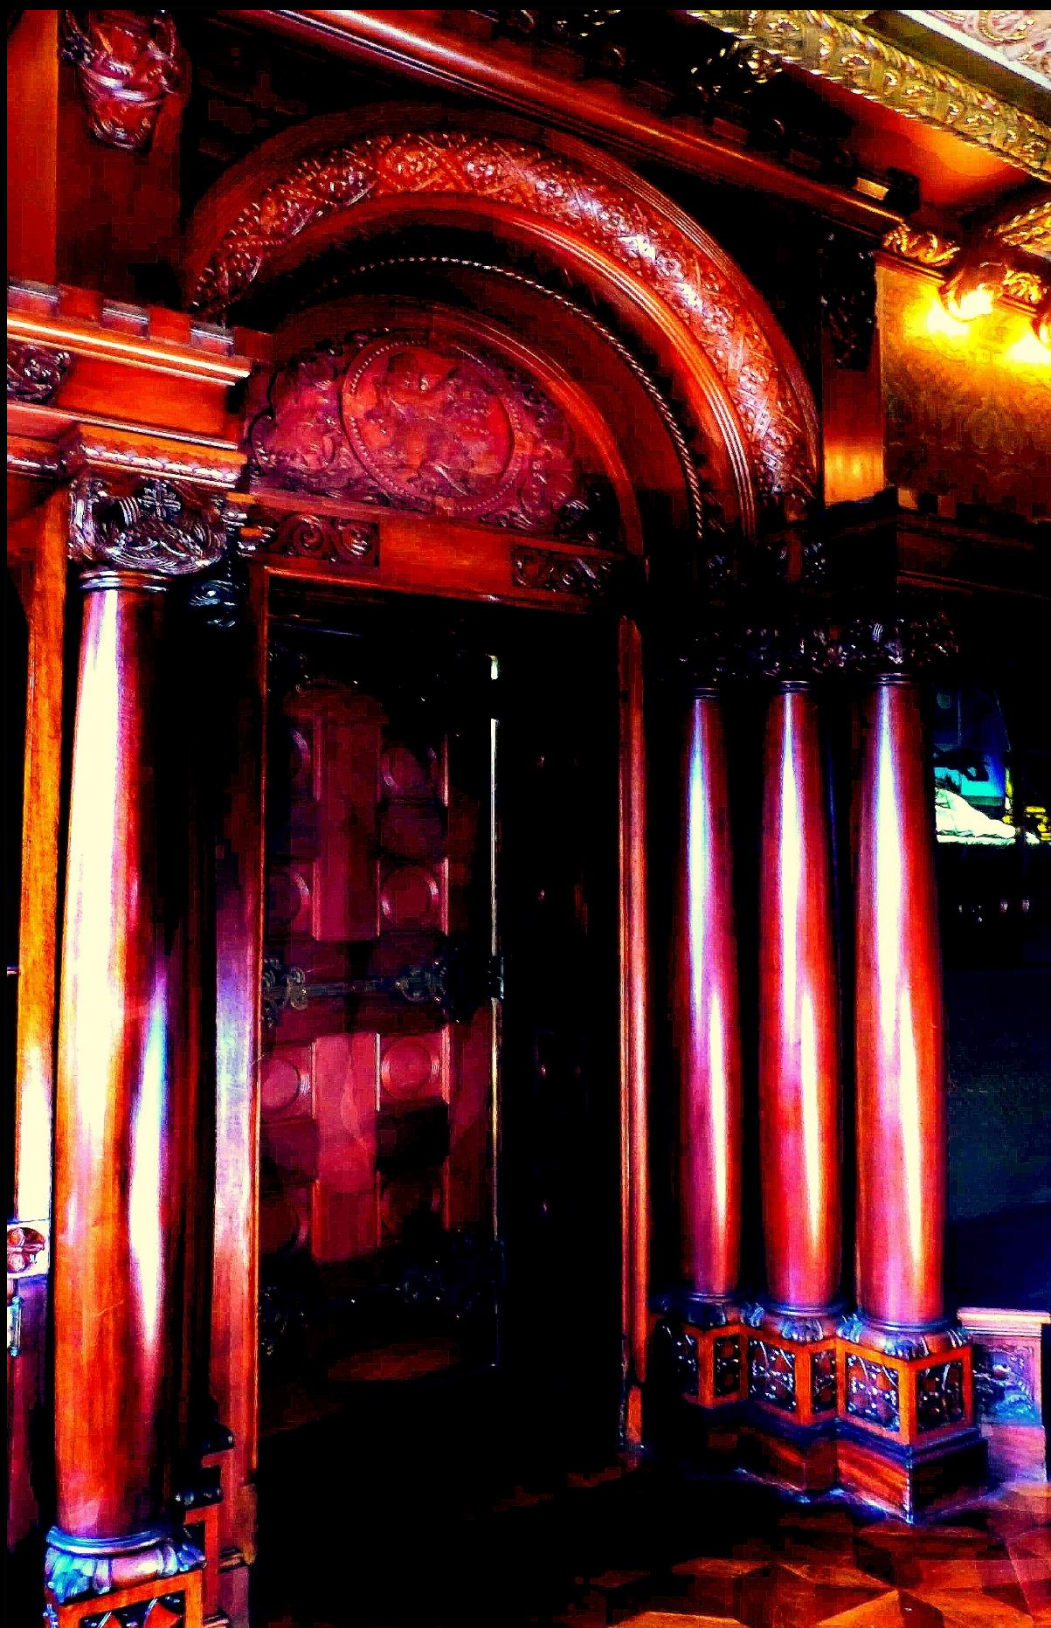

**FABRYKANCKIE WNĘTRZA PAŁACU HEINRICHA DIETLA
W SOSNWCU.**

FOTOPREZNTACJA

.....

KATOWICE 25 MARZEC 2024 r.

JAZNUSZ MASZCZYK