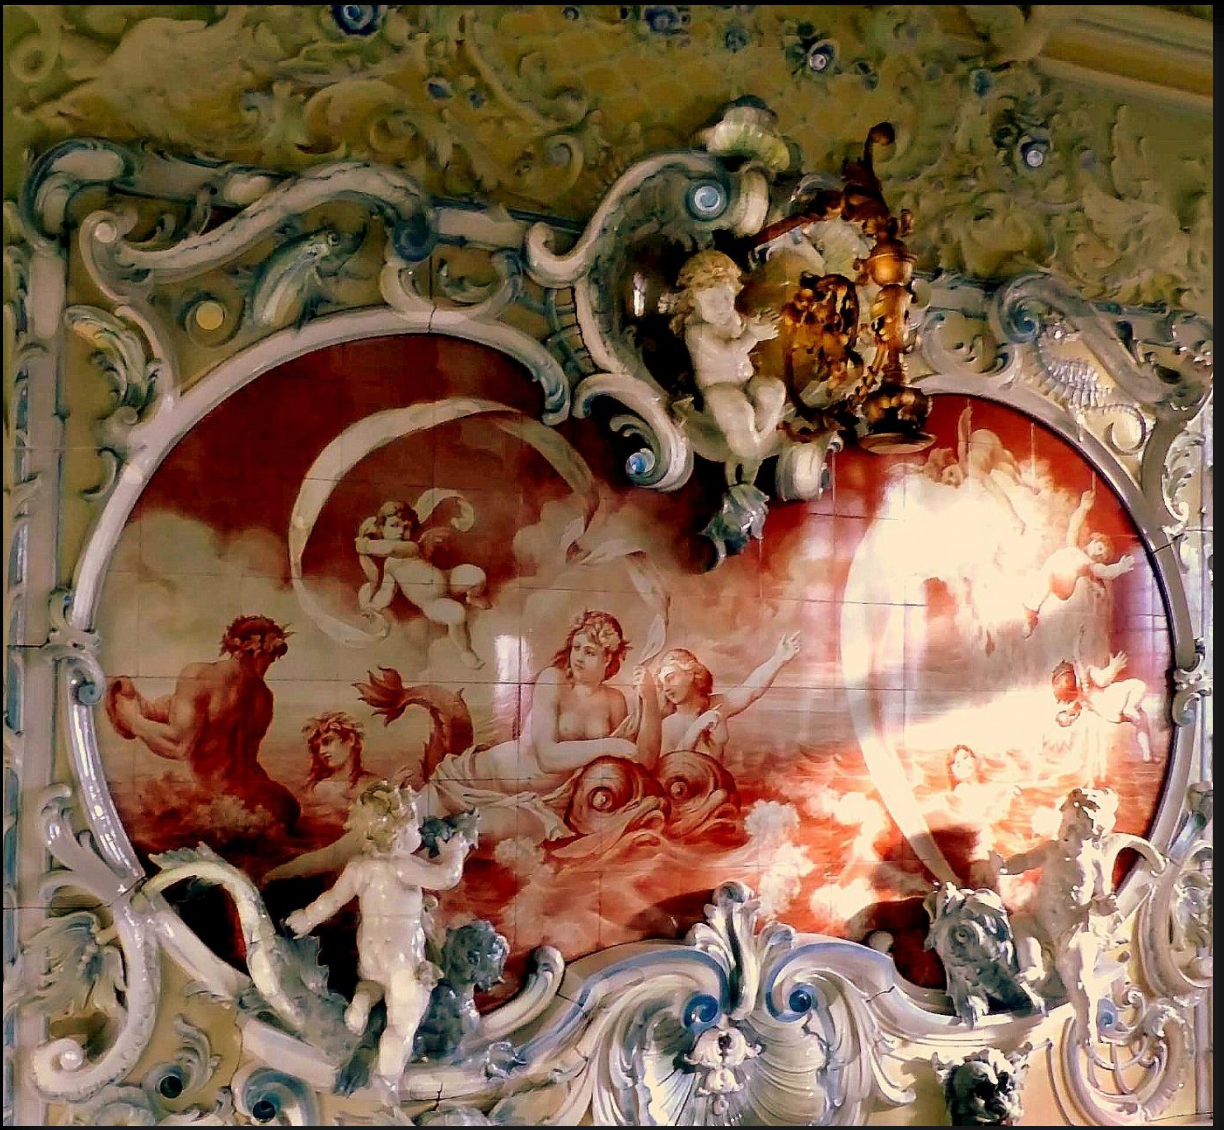

**FABRYKANCKIE WNĘTRZA PAŁACU HEINRICHA DIETLA
W SOSNWCU.**

FOTOPREZNTACJA

.....

KATOWICE 25 MARZEC 2024 r.

JAZNUSZ MASZCZYK