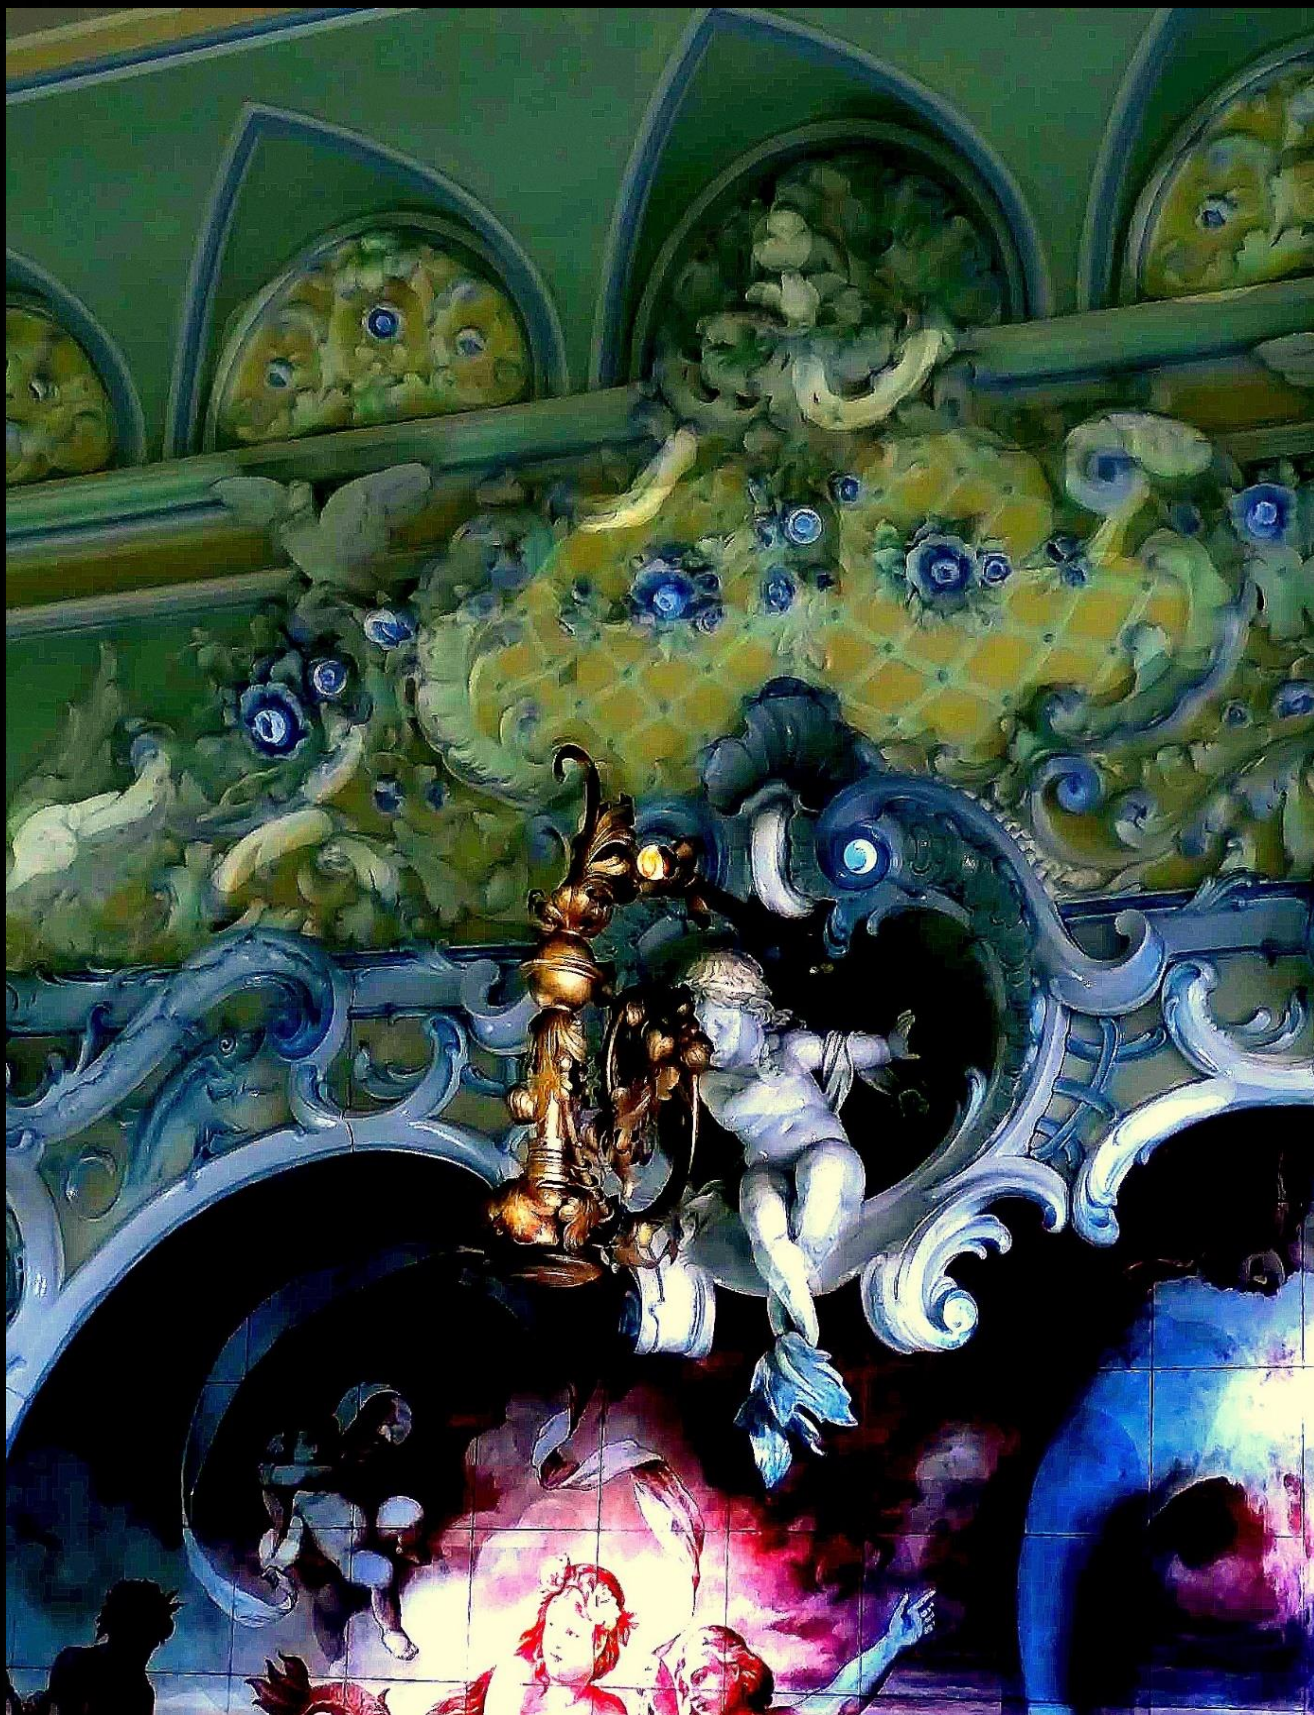

**FABRYKANCKIE WNĘTRZA PAŁACU HEINRICHA DIETLA
W SOSNWCU.**

FOTOPREZNTACJA

.....

KATOWICE 25 MARZEC 2024 r.

JAZNUSZ MASZCZYK