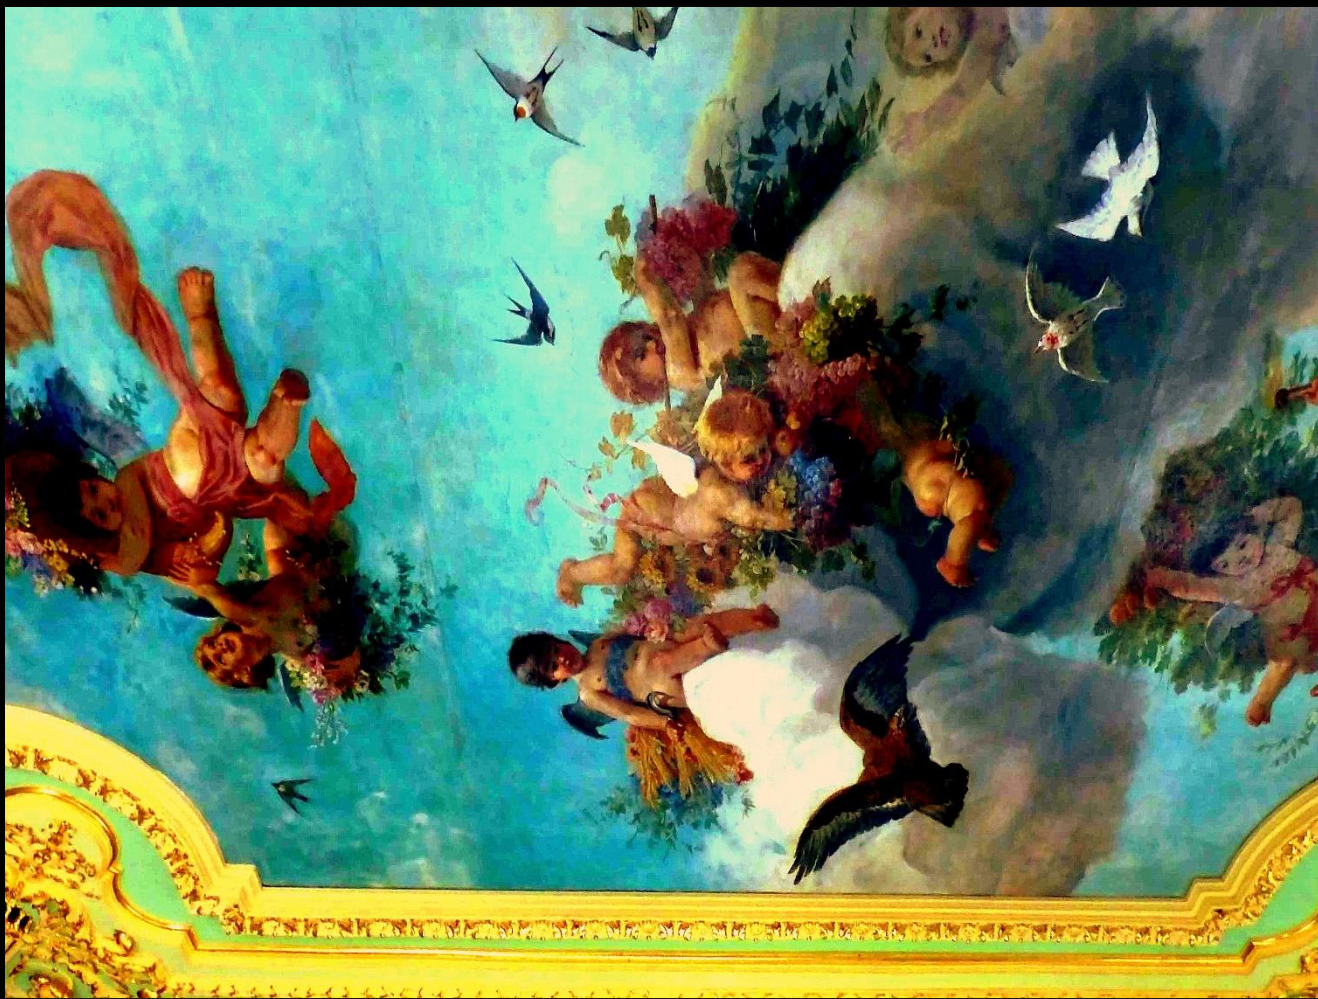

**FABRYKANCKIE WNĘTRZA PAŁACU HEINRICHA DIETLA
W SOSNWCU.**

FOTOPREZNTACJA

.....

KATOWICE 25 MARZEC 2024 r.

JAZNUSZ MASZCZYK