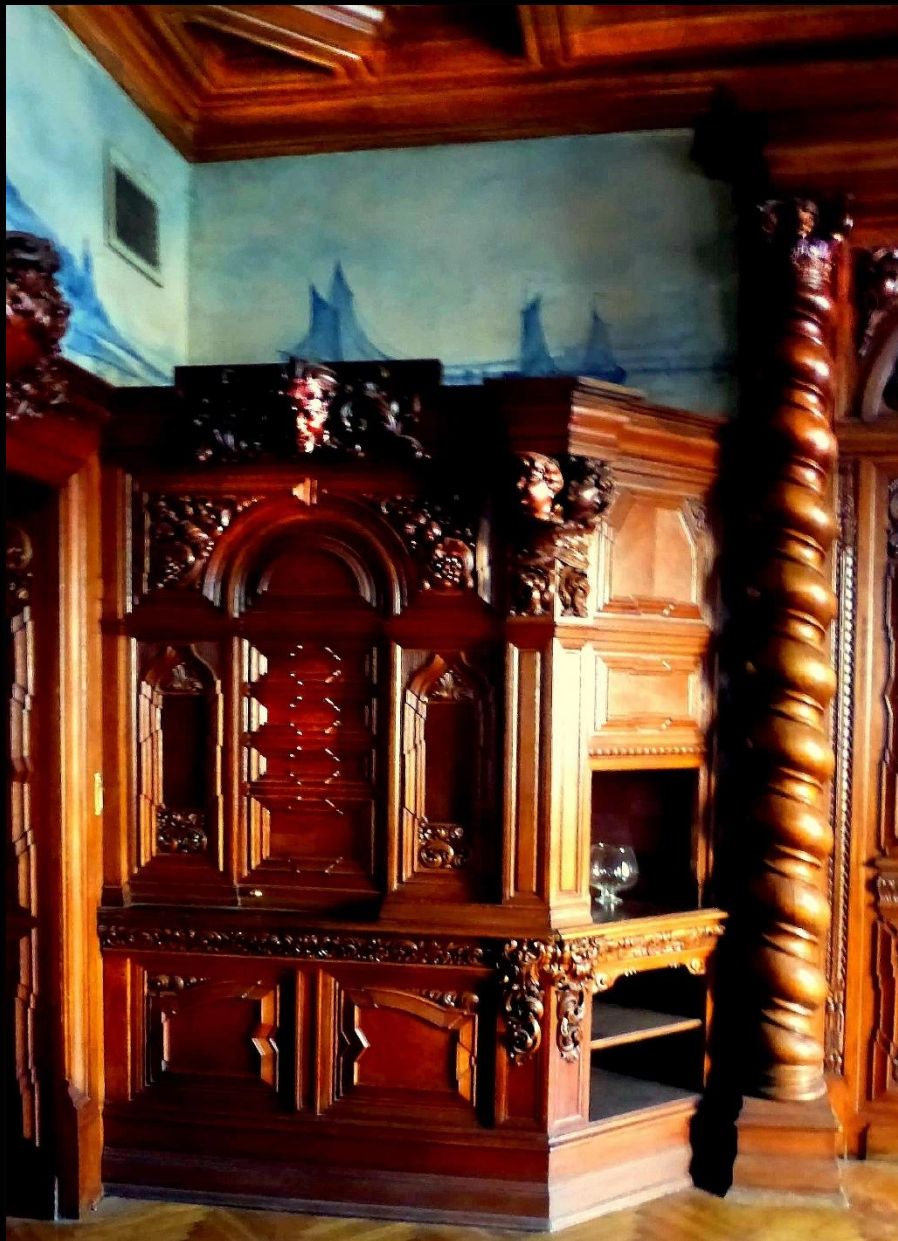

**FABRYKANCKIE WNĘTRZA PAŁACU HEINRICHA DIETLA
W SOSNWCU.**

FOTOPREZNTACJA

.....

KATOWICE 25 MARZEC 2024 r.

JAZNUSZ MASZCZYK