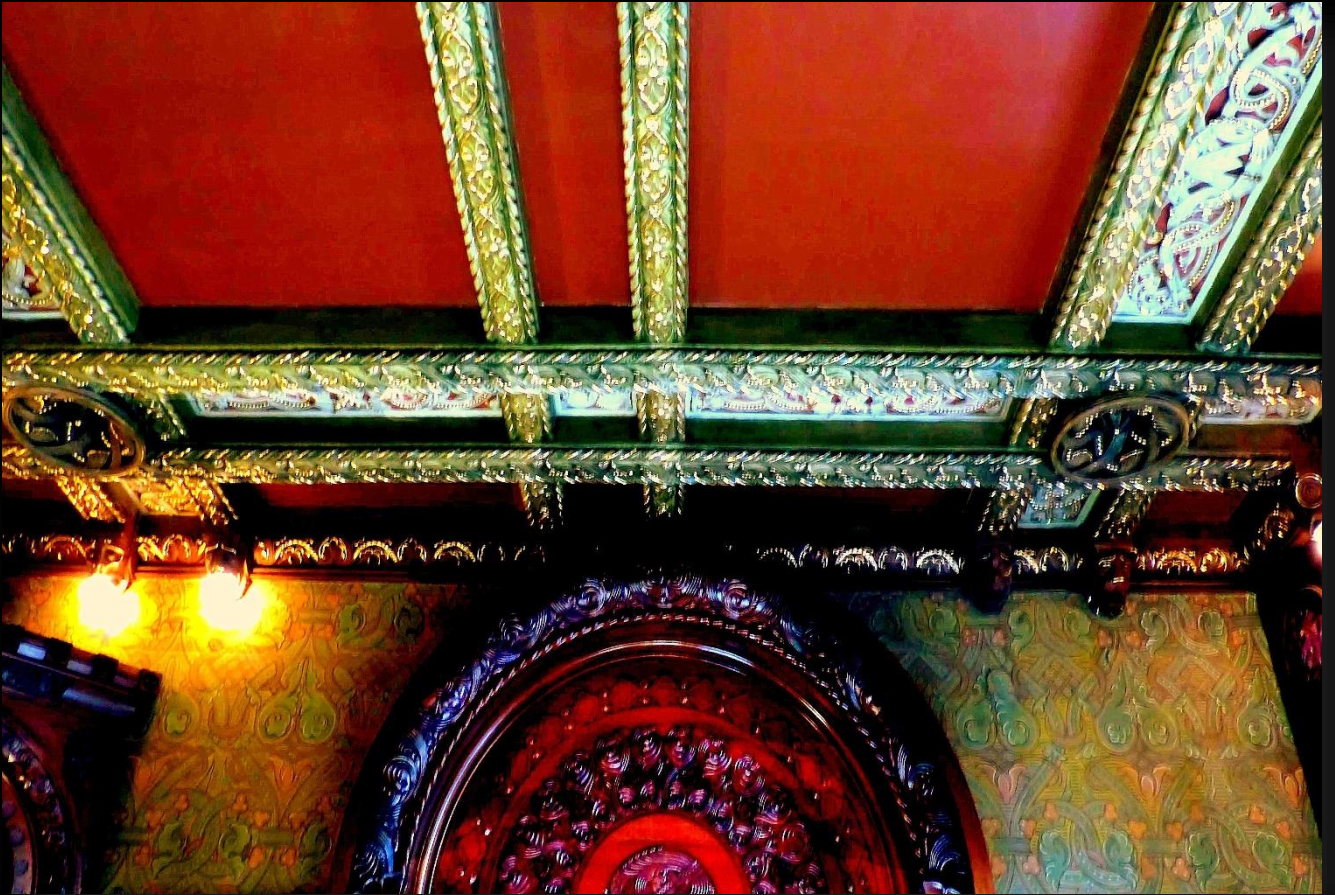

**FABRYKANCKIE WNĘTRZA PAŁACU HEINRICHA DIETLA
W SOSNWCU.**

FOTOPREZNTACJA

.....

KATOWICE 25 MARZEC 2024 r.

JAZNUSZ MASZCZYK