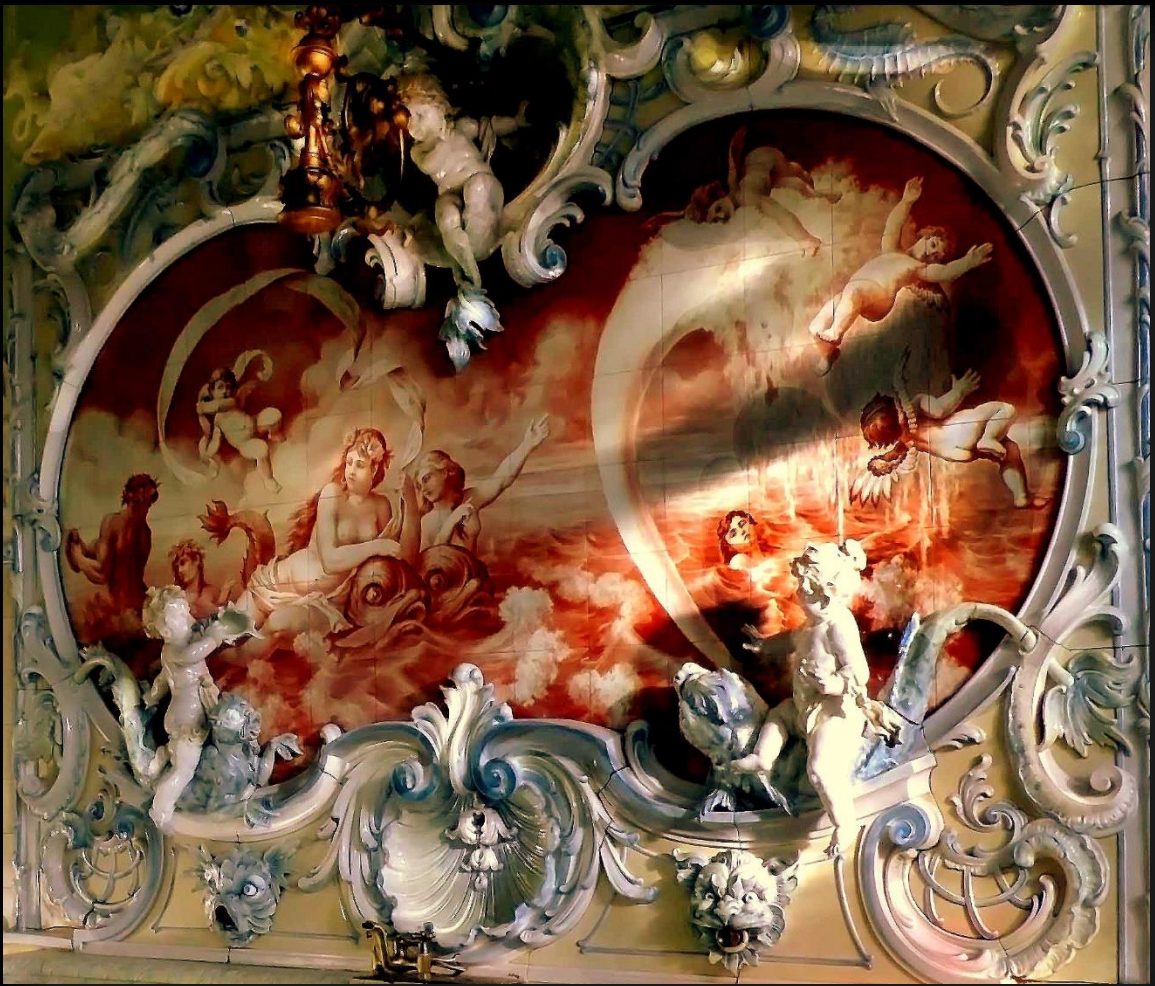

**FABRYKANCKIE WNĘTRZA PAŁACU HEINRICHA DIETLA
W SOSNWCU.**

FOTOPREZNTACJA

.....

KATOWICE 25 MARZEC 2024 r.

JAZNUSZ MASZCZYK