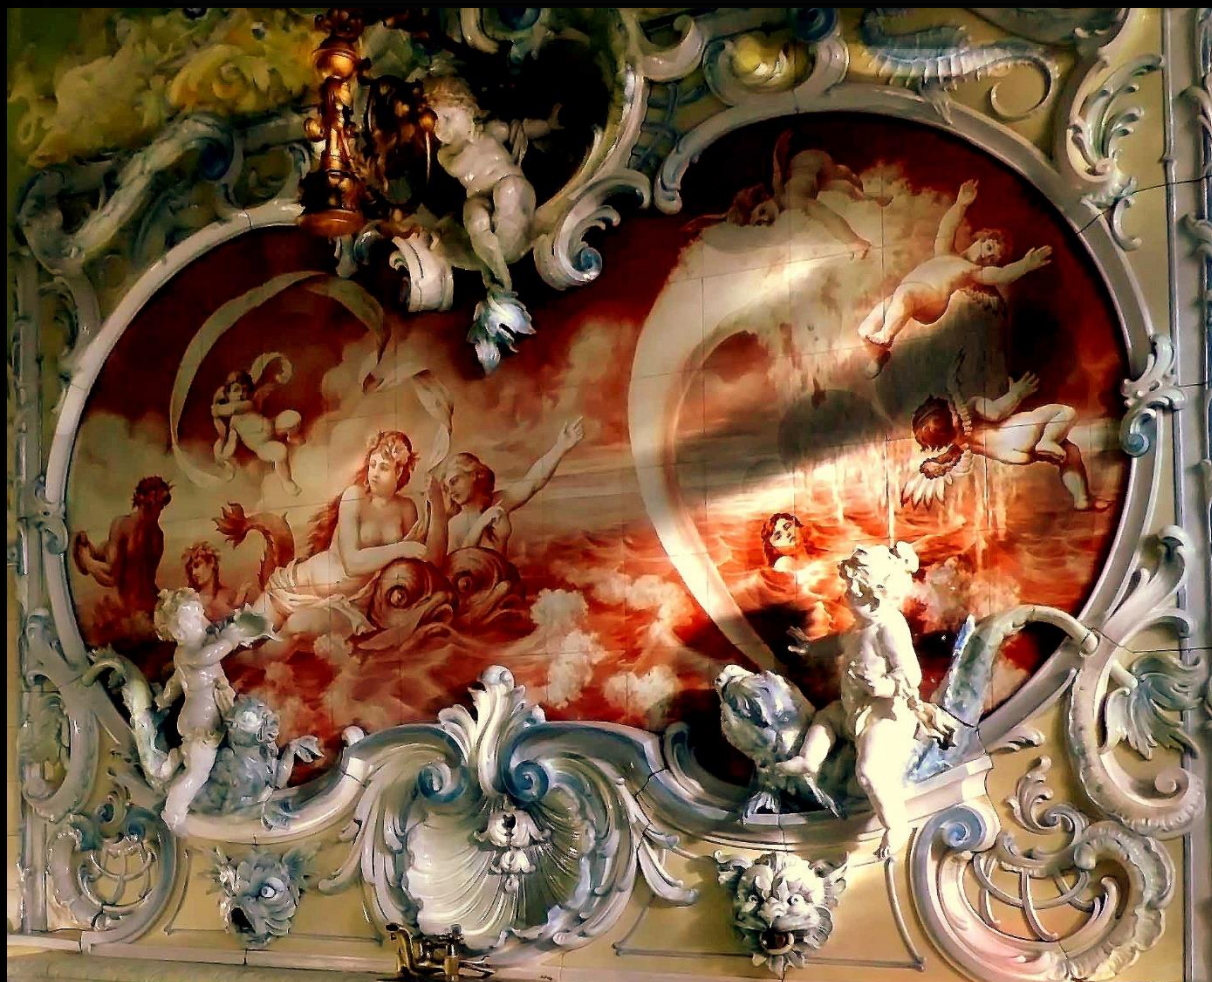

**FABRYKANCKIE WNĘTRZA PAŁACU HEINRICHA DIETLA
W SOSNWCU.**

FOTOPREZNTACJA

.....

KATOWICE 25 MARZEC 2024 r.

JAZNUSZ MASZCZYK