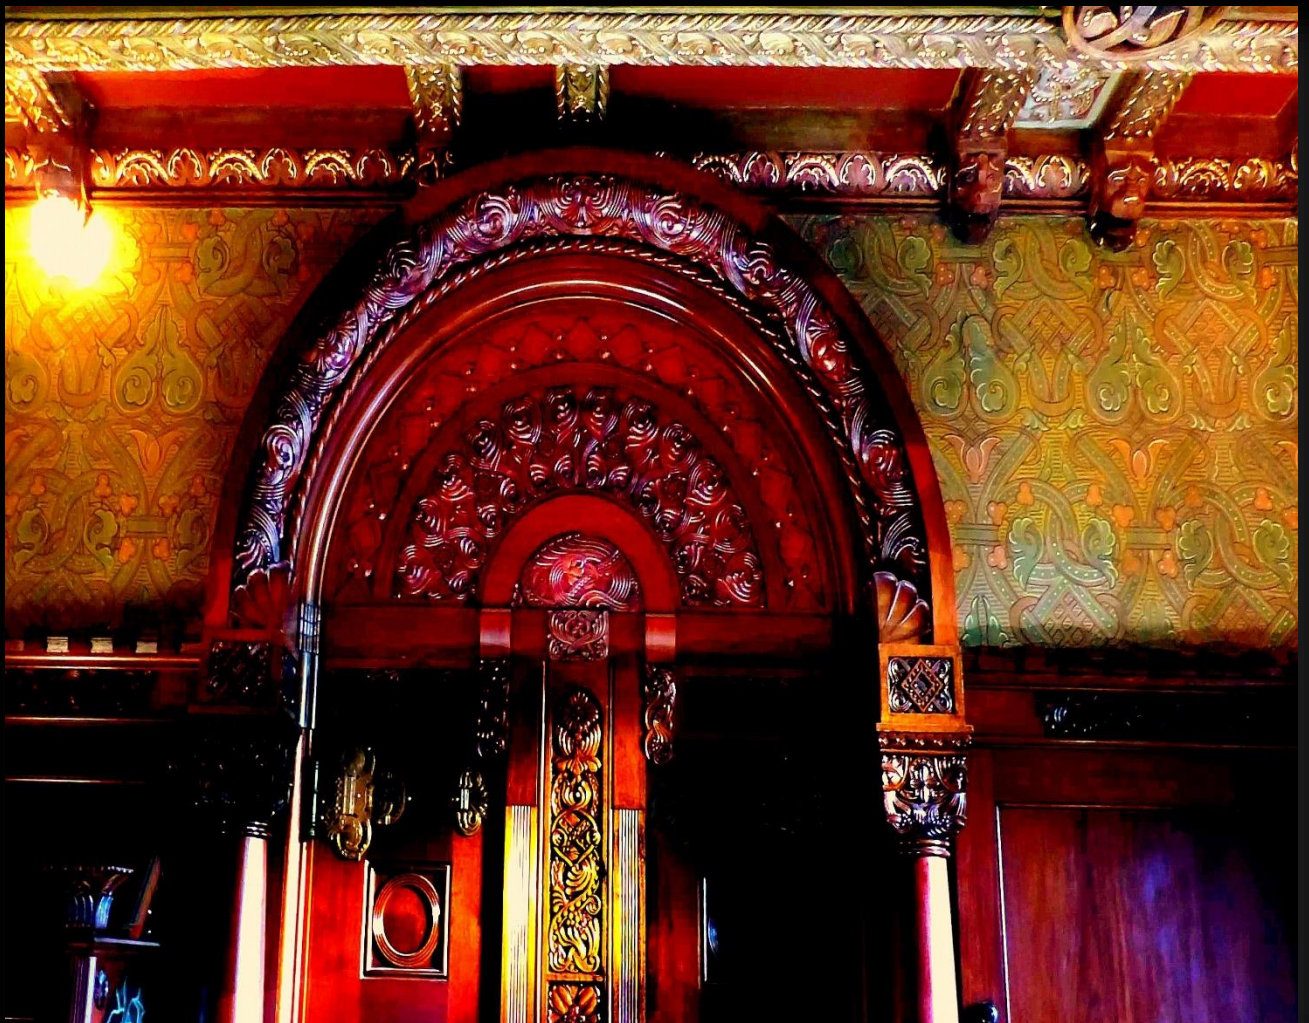

**FABRYKANCKIE WNĘTRZA PAŁACU HEINRICHA DIETLA
W SOSNWCU.**

FOTOPREZNTACJA

.....

KATOWICE 25 MARZEC 2024 r.

JAZNUSZ MASZCZYK