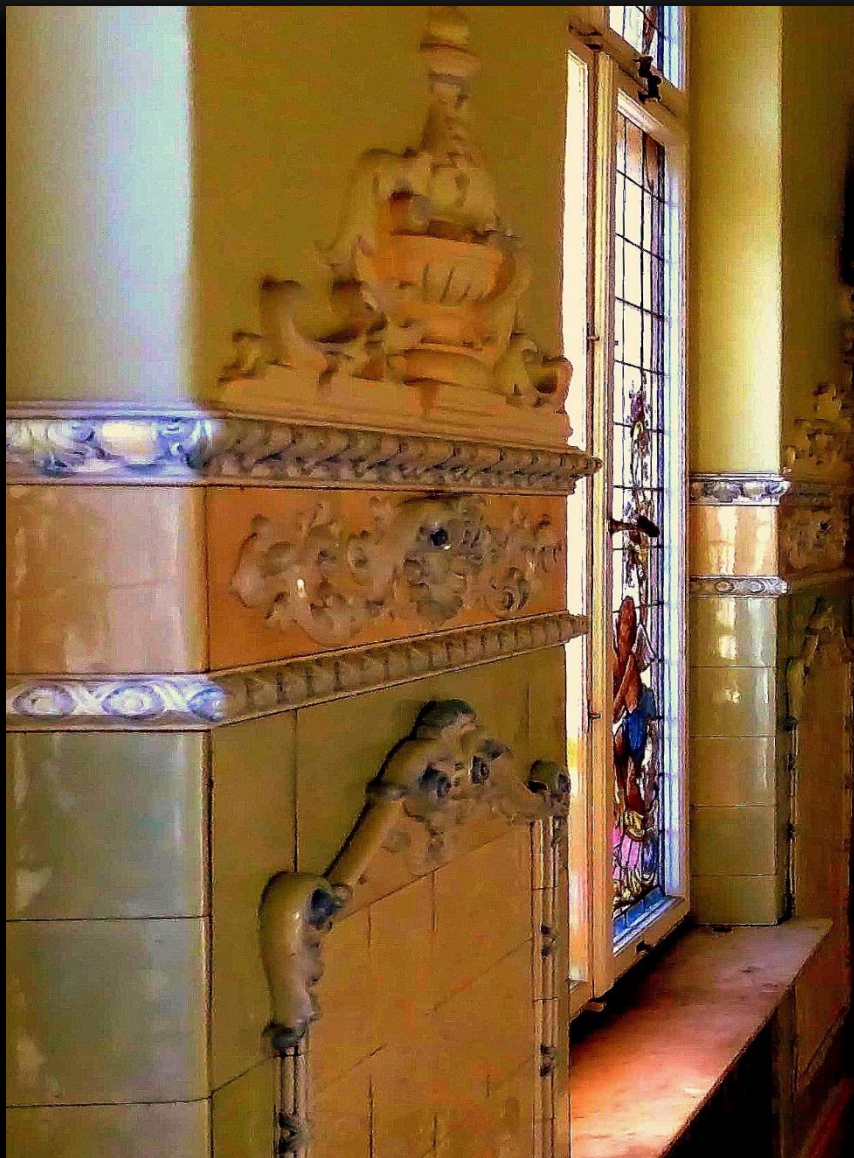

**FABRYKANCKIE WNĘTRZA PAŁACU HEINRICHA DIETLA
W SOSNWCU.**

FOTOPREZNTACJA

.....

KATOWICE 25 MARZEC 2024 r.

JAZNUSZ MASZCZYK